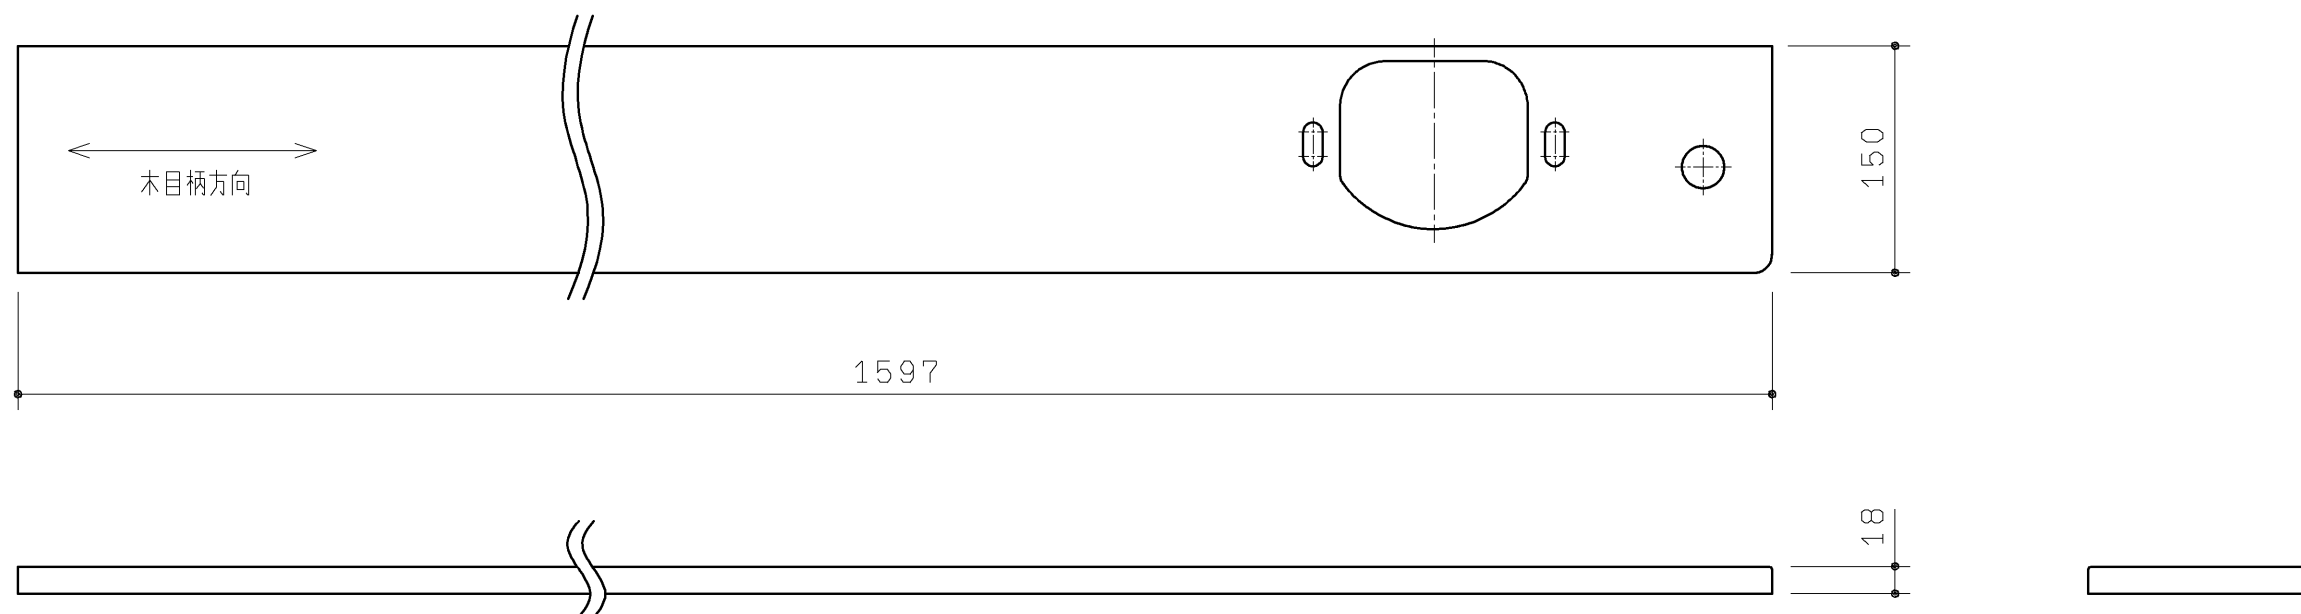

品番	表面色
UGKR03DR#NW1	ホワイト
UGKR03DR#EL	ライトウッドN
UGKR03DR#MW	ダルブラウン
UGKR03DR#EW	ホワイトウッド
UGKR03DR#EM	ミディアムウッドN

材質：木質+シート貼り

TOTO		第三角法	単位 mm	名称 カウンター
製図 齊田	検図 武藤	中尾	日付 19. 12. 02	尺度 1 : 5
備考				品番 UGKR03DR#
				図番